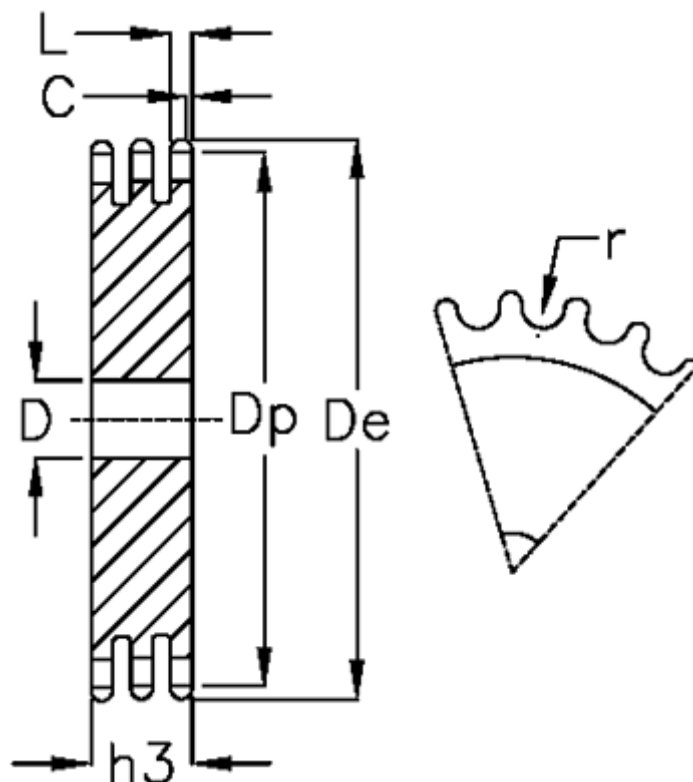

Varenummer: 616023007036
Beskrivelse: Pladehjul 12 B-3 Z=36 triplex

Mål

Antal tænder	= 36	L = 10.8
C	= 2	r = 12.07
D	= 25	
De	= 226.8	
Dp	= 218.58	
For kædebetegnelse	= 12 B-3	
For kæde størrelse	= 3/4 x 7/16	
h3	= 49.8	